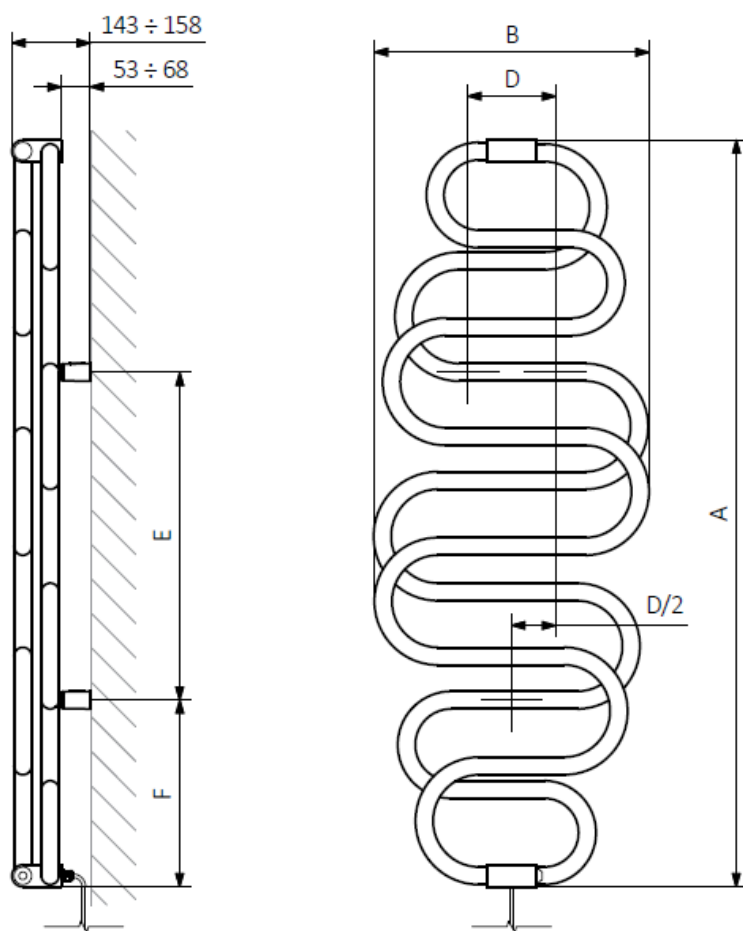

Mått och teknisk information : Perla/Snake handdukstork

Mått : Perla/Snake elektrisk handdukstork levereras i storlekarna 1360 x 500 samt 1770 x 600 mm

A	B	C	D	E	F
1360	500	50	160	600	340
1770	600	50	290	600	540